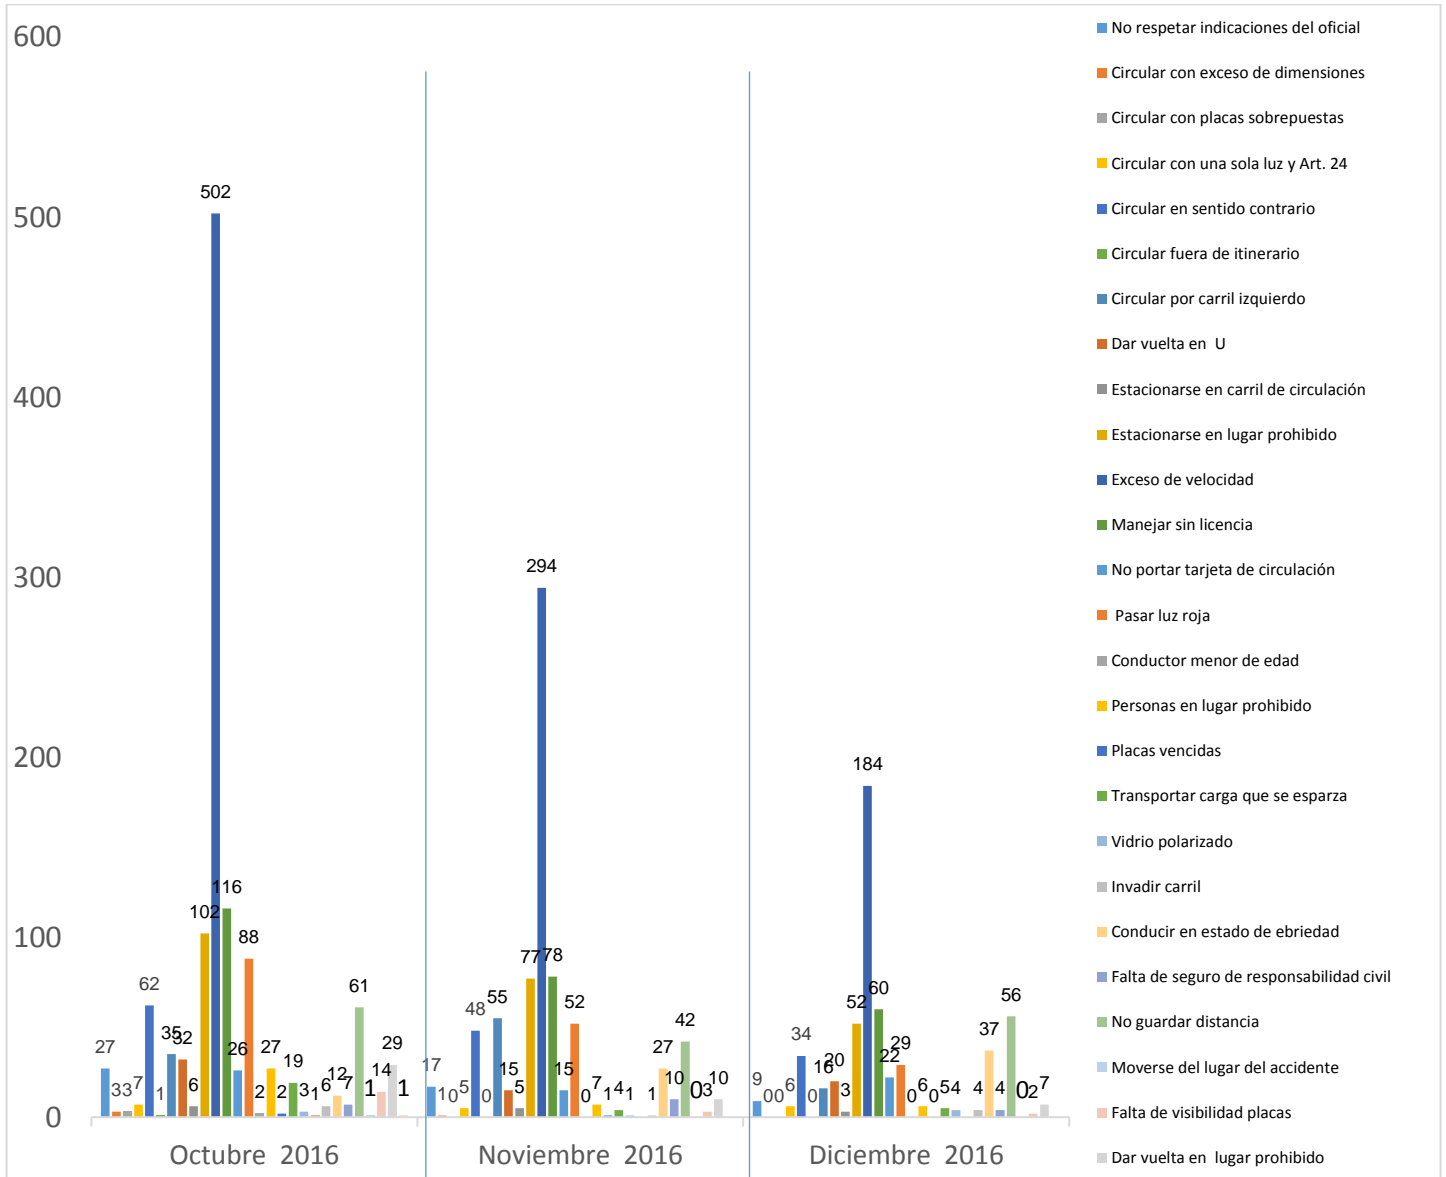

INSTITUCIÓN DE POLICÍA PREVENTIVA MUNICIPAL

ESTADÍSTICAS DE GRÁFICA DE INFRACCIONES

Área responsable de generar la información: Institución de Policía Preventiva Municipal.